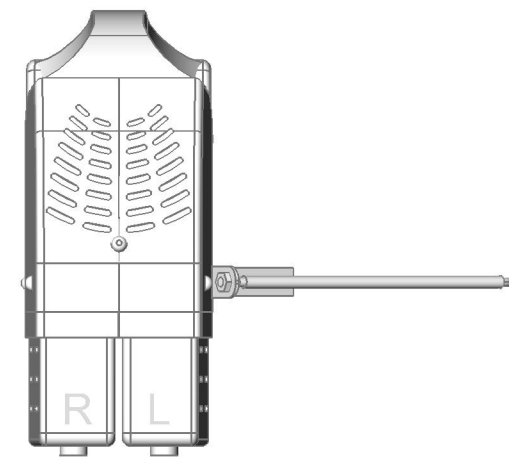

invoerzijde
(bedieningspaneelzijde)

boven aanzicht

uitvoerzijde

rechter zijaanzicht

onder aanzicht

linker zijaanzicht

PackAid[®]
competitive

Postbus 1578
T. 038-3861340
info@packaid.nl

8001 BN Zwolle
F. 038-3861349
www.packaid.nl

DESIGNED BY M3A	CHECKED BY .	APPROVED BY .	DATE 19-04-2018	DATE .	scale 1:10
			Type: HS		
			incl. Handgreep rechts	ISSUE 1 / 1	SHEET 1 / 1