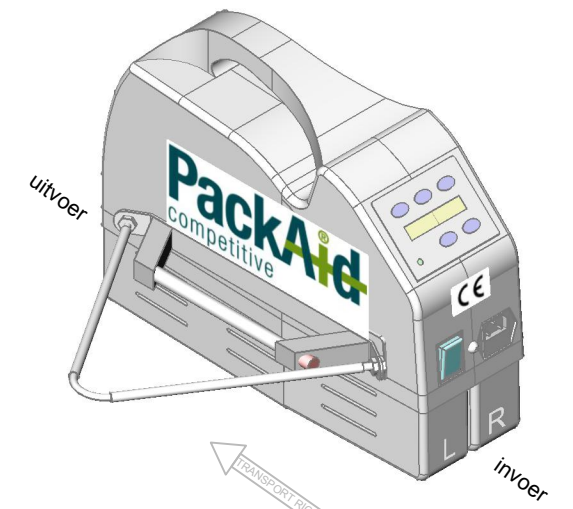

invoerzijde
(bedieningspaneelzijde)

boven aanzicht

uitvoerzijde

rechter zijaanzicht

onder aanzicht

linker zijaanzicht

PackAid[®]
competitive

Postbus 1578
T. 038-3861340
info@packaid.nl

8001 BN Zwolle
F. 038-3861349
www.packaid.nl

DESIGNED BY M3A	CHECKED BY .	APPROVED BY .	DATE 19-04-2018	DATE .	scale 1:10
			Type: HS		
			incl. Handgreep rechts	ISSUE 1 / 1	SHEET 1 / 1