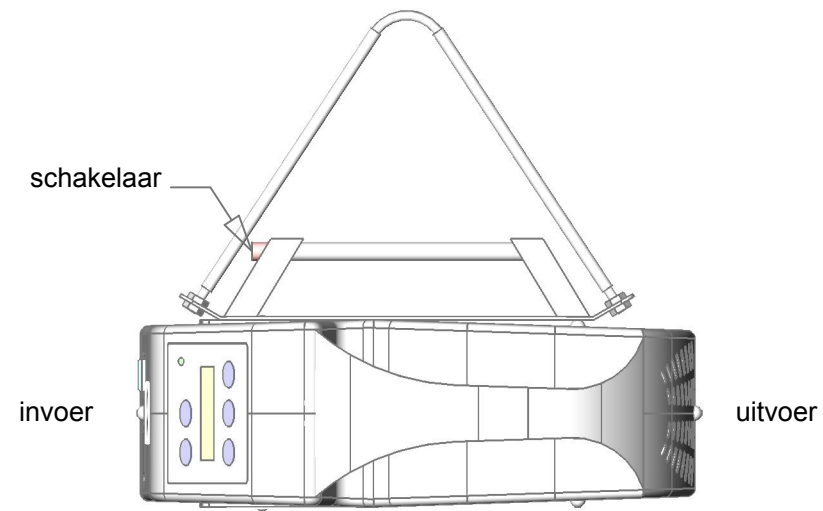

invoerzijde
(bedieningspaneelzijde)

boven aanzicht

uitvoerzijde

rechter zijaanzicht

onder aanzicht

linker zijaanzicht

PackAid[®]
competitive

Postbus 1578
T. 038-3861340
info@packaid.nl

8001 BN Zwolle
F. 038-3861349
www.packaid.nl

DESIGNED BY M3A	CHECKED BY .	APPROVED BY .	DATE 19-04-2018	DATE .	scale 1:10
			Type: HS		
			incl. Handgreep rechts	ISSUE 1 / 1	SHEET 1 / 1