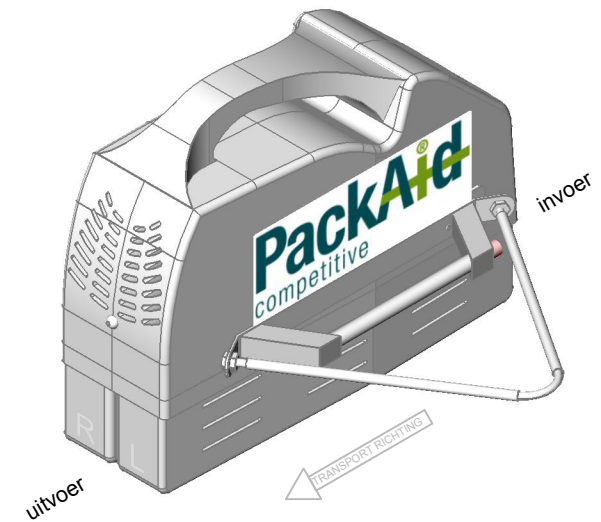

invoerzijde
(bedieningspaneelzijde)

boven aanzicht

uitvoerzijde

rechter zijaanzicht

onder aanzicht

linker zijaanzicht

PackAid[®]
competitive

Postbus 1578
T. 038-3861340
info@packaid.nl

8001 BN Zwolle
F. 038-3861349
www.packaid.nl

DESIGNED BY M3A	CHECKED BY .	APPROVED BY .	DATE 19-04-2018	DATE .	scale 1:10
			Type: HS		
			incl. Handgreep rechts	ISSUE 1 / 1	SHEET 1 / 1