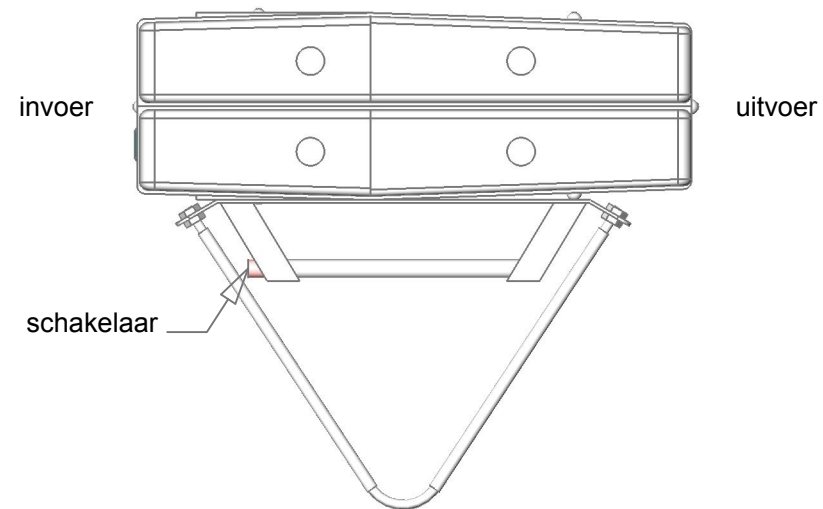

invoerzijde
(bedieningspaneelzijde)

boven aanzicht

uitvoerzijde

rechter zijaanzicht

onder aanzicht

linker zijaanzicht

PackAid[®]
competitive

Postbus 1578
T. 038-3861340
info@packaid.nl

8001 BN Zwolle
F. 038-3861349
www.packaid.nl

DESIGNED BY M3A	CHECKED BY .	APPROVED BY .	DATE 19-04-2018	DATE .	scale 1:10
			Type: HS		
			incl. Handgreep rechts	ISSUE 1 / 1	SHEET 1 / 1