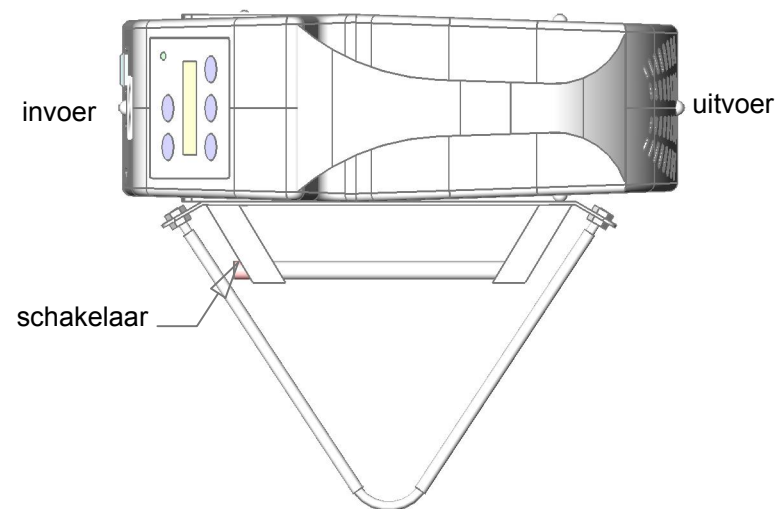

invoerszijde  
(bedieningspaneelzijde)

boven aanzicht

uitvoerszijde

rechter zijaanzicht

onder aanzicht

linker zijaanzicht

**PackAid<sup>®</sup>**  
competitive

Postbus 1578  
T. 038-3861340  
info@packaid.nl

8001 BN Zwolle  
F. 038-3861349  
www.packaid.nl

DESIGNED BY M3A	CHECKED BY .	APPROVED BY .	DATE 19-04-2018	DATE .	scale 1:10
			Type: HS		
			incl. Handgreep Links	ISSUE 1 / 1	SHEET 1 / 1