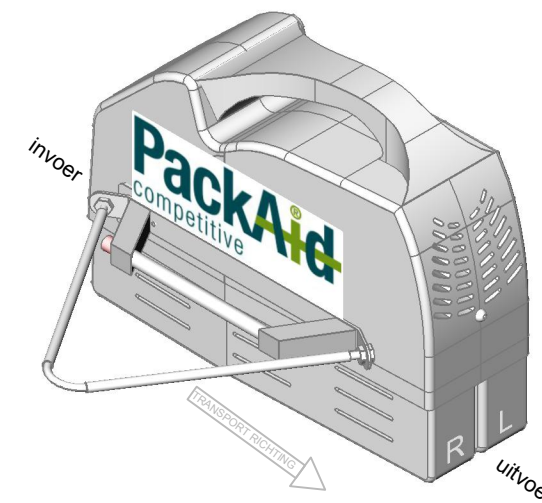

invoerszijde  
(bedieningspaneelzijde)

boven aanzicht

uitvoerszijde

rechter zijaanzicht

onder aanzicht

linker zijaanzicht

**PackAid<sup>®</sup>**  
competitive

Postbus 1578  
T. 038-3861340  
info@packaid.nl

8001 BN Zwolle  
F. 038-3861349  
www.packaid.nl

DESIGNED BY M3A	CHECKED BY .	APPROVED BY .	DATE 19-04-2018	DATE .	scale 1:10
			Type: HS		
			incl. Handgreep Links	ISSUE 1 / 1	SHEET 1 / 1