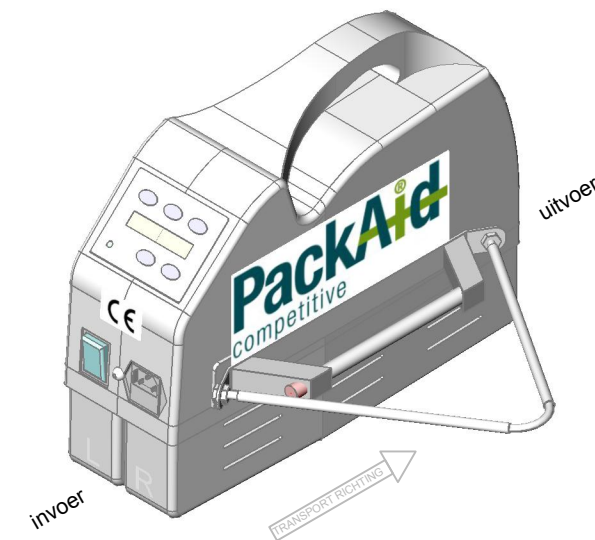

invoerszijde  
(bedieningspaneelzijde)

boven aanzicht

uitvoerszijde

rechter zijaanzicht

onder aanzicht

linker zijaanzicht

**PackAid<sup>®</sup>**  
competitive

Postbus 1578  
T. 038-3861340  
info@packaid.nl

8001 BN Zwolle  
F. 038-3861349  
www.packaid.nl

DESIGNED BY M3A	CHECKED BY .	APPROVED BY .	DATE 19-04-2018	DATE .	scale 1:10
			Type: HS		
			incl. Handgreep Links	ISSUE 1 / 1	SHEET 1 / 1