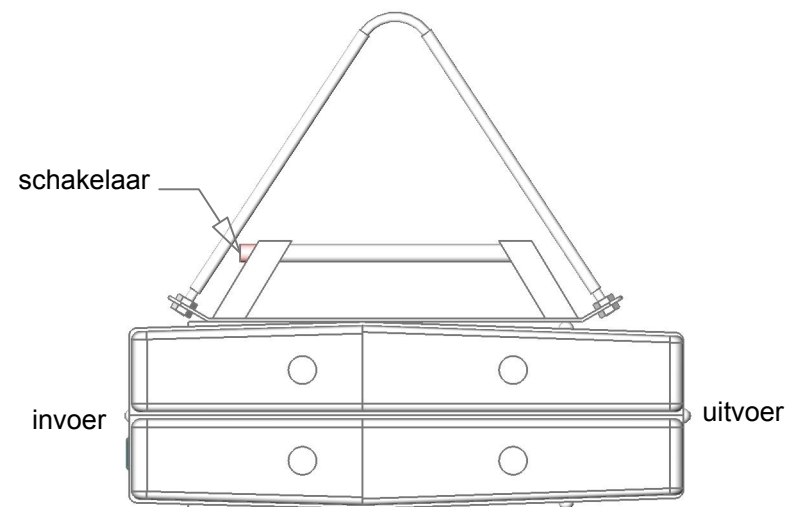

invoerszijde  
(bedieningspaneelzijde)

boven aanzicht

uitvoerszijde

rechter zijaanzicht

onder aanzicht

linker zijaanzicht

**PackAid<sup>®</sup>**  
competitive

Postbus 1578  
T. 038-3861340  
info@packaid.nl

8001 BN Zwolle  
F. 038-3861349  
www.packaid.nl

DESIGNED BY M3A	CHECKED BY .	APPROVED BY .	DATE 19-04-2018	DATE .	scale 1:10
			Type: HS		
			incl. Handgreep Links	ISSUE 1 / 1	SHEET 1 / 1