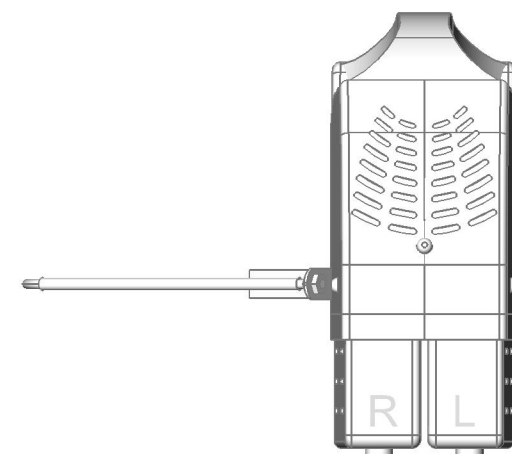

invoerszijde  
(bedieningspaneelzijde)

boven aanzicht

uitvoerszijde

rechter zijaanzicht

onder aanzicht

linker zijaanzicht

**PackAid<sup>®</sup>**  
competitive

Postbus 1578  
T. 038-3861340  
info@packaid.nl

8001 BN Zwolle  
F. 038-3861349  
www.packaid.nl

DESIGNED BY M3A	CHECKED BY .	APPROVED BY .	DATE 19-04-2018	DATE .	scale 1:10
			Type: HS		
			incl. Handgreep Links	ISSUE 1 / 1	SHEET 1 / 1